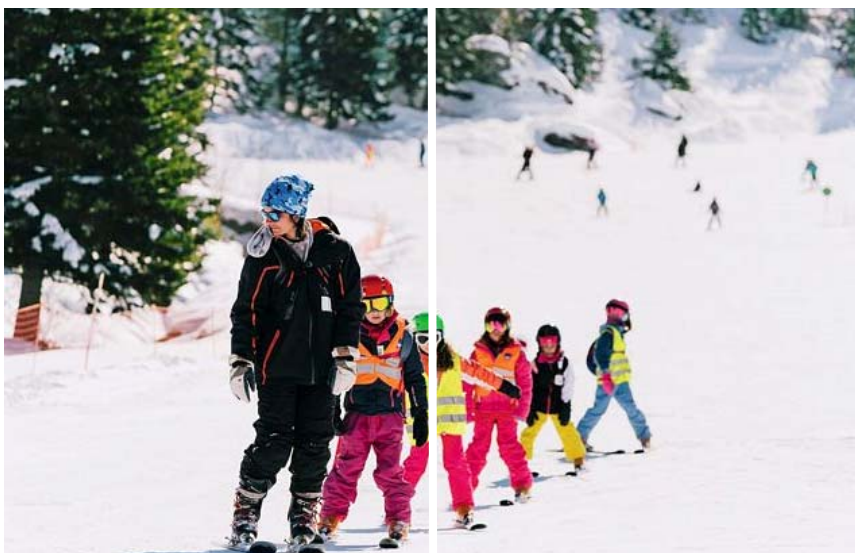

# Les ptits' montagnards à la neige

10

Une colo adaptée pour un premier séjour au ski. Du ski mais aussi d'autres activités de découverte seront à l'honneur.

Grâce à des moniteurs et animateurs qualifiés tu bénéficieras d'un séjour de qualité tout en vivant des moments mémorables.

## AU PROGRAMME

Pendant ton séjour à Pralognan, tu auras la chance de t'essayer au ski avec au total **5 demi-journées** sur les pistes. Après la glisse ? Deux thématiques au choix :

- La **thématique multisports** avec au programme le **tir à la carabine** type biathlon, balades en **raquettes**, **patin à glace** et **piscine**.