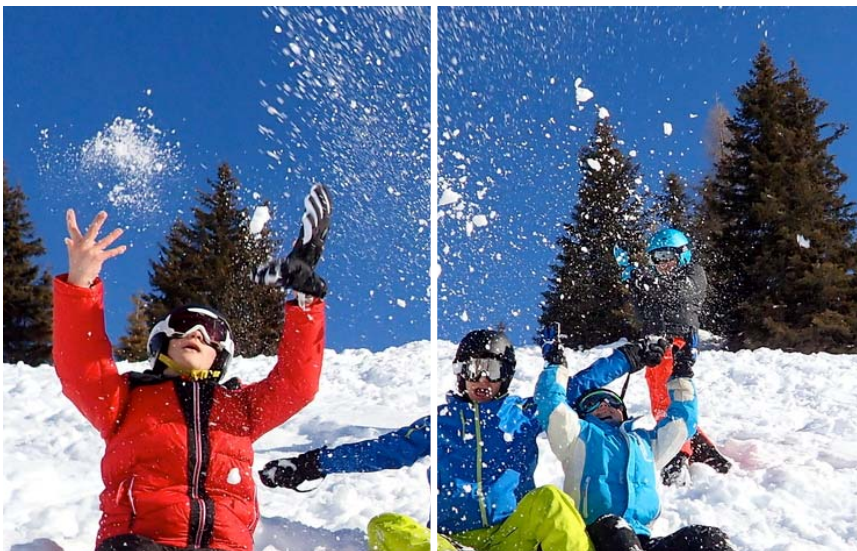

# Cham'Riders

15

La colo idéale pour tous les amoureux du ski ou de snowboard. Encadrés par des moniteurs de l'ESF, les matinées de ce séjours seront rythmées par 2h30 de glisse.