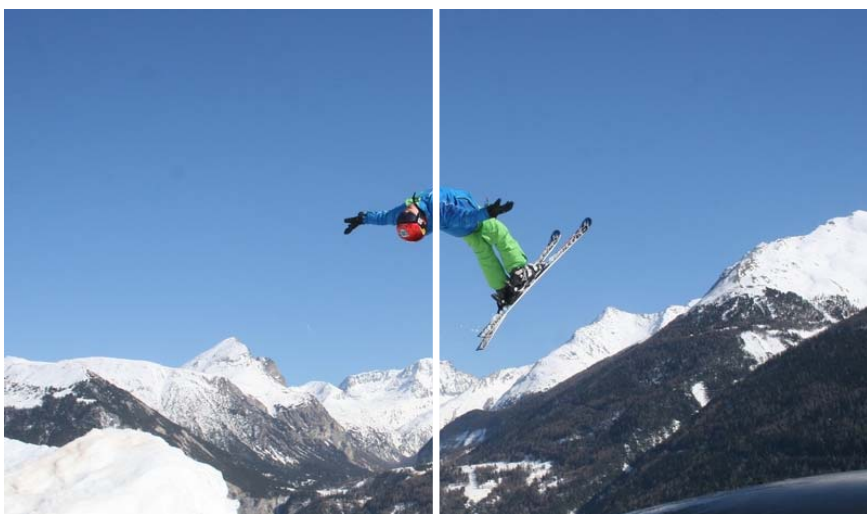

# Team rider - Ski freestyle

19

Tu as le niveau « Etoile de bronze » et tu souhaites découvrir l'univers du Freestyle ?

Nous avons trouvé la colo idéale pour que tu puisses faire tes premiers pas dans un snowpark, en toute sécurité et pratiquer des figures sur des modules adaptés à ton niveau.