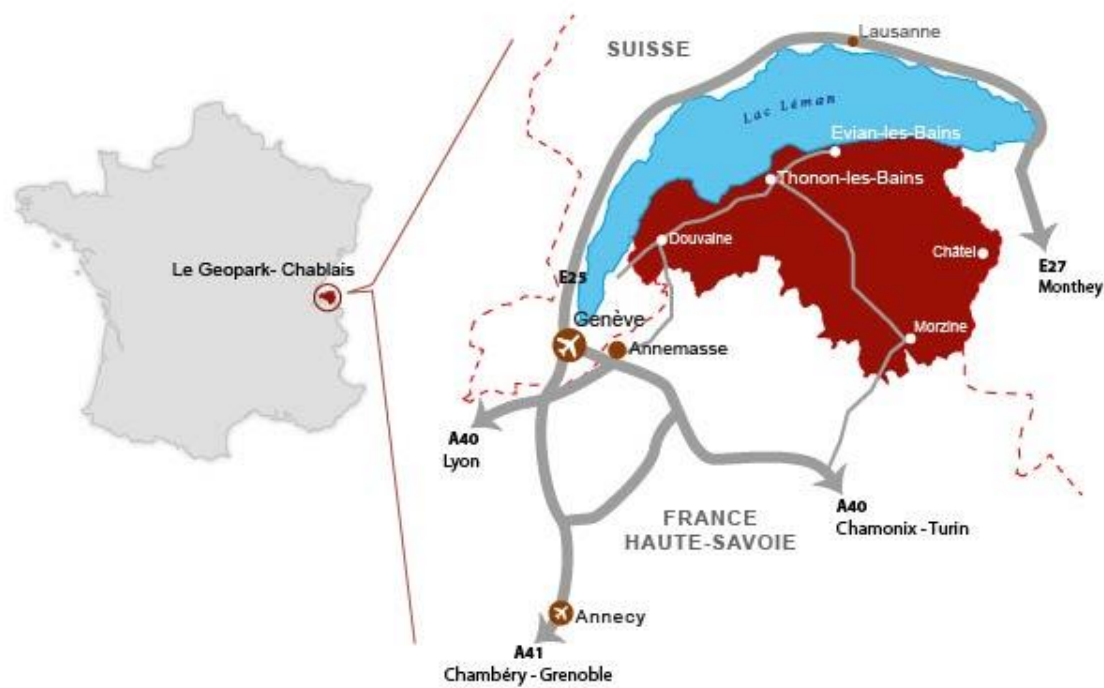

# Présentation du Geopark Chablais

Organisation  
des Nations Unies  
pour l'éducation,  
la science et la culture

Chablais  
Géoparc  
mondial  
UNESCO

**GÉOPARK  
CHABLAIS**

# Le Geopark Chablais

> *situation*

Chablais :

- Territoire de 62 communes (3 EPCI) labellisé en 2012
- 84 géosites répertoriés dont une vingtaine de sites aménagés pour le public
- Géosite : site d'intérêt géologique, pédagogique et esthétique

## > *labellisation*

Le label « Géoparc mondial UNESCO » est attribué à des territoires qui :

- possèdent un **patrimoine géologique remarquable** à l'échelle internationale
  - dans le Chablais, nous avons une succession de couche de roches qui permettent aux scientifiques de comprendre l'histoire de la formation des Alpes ; c'est le seul endroit dans le monde où cette succession de roche est si complète et préservée.
- explorent, développent et valorisent **les liens entre la terre et l'homme**