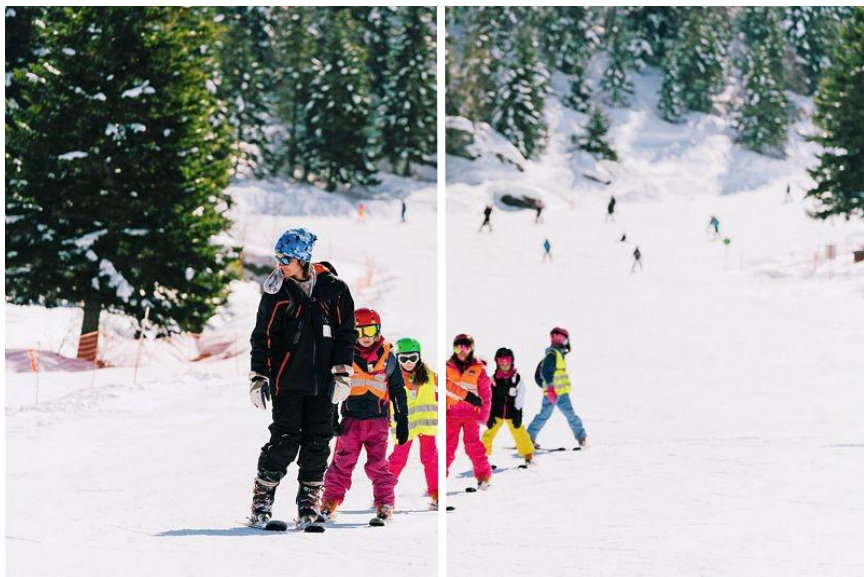

AU PROGRAMME

Une colo adaptée aux petits ! Sur toute la semaine tu bénéficieras de **5 séances de ski encadrés par des moniteurs qualifiés**. En plus du ski tu découvriras l'environnement montagnard avec 5 séances découverte nature : land'art, visite de la maison de la Vanoise, chasse au trésor...